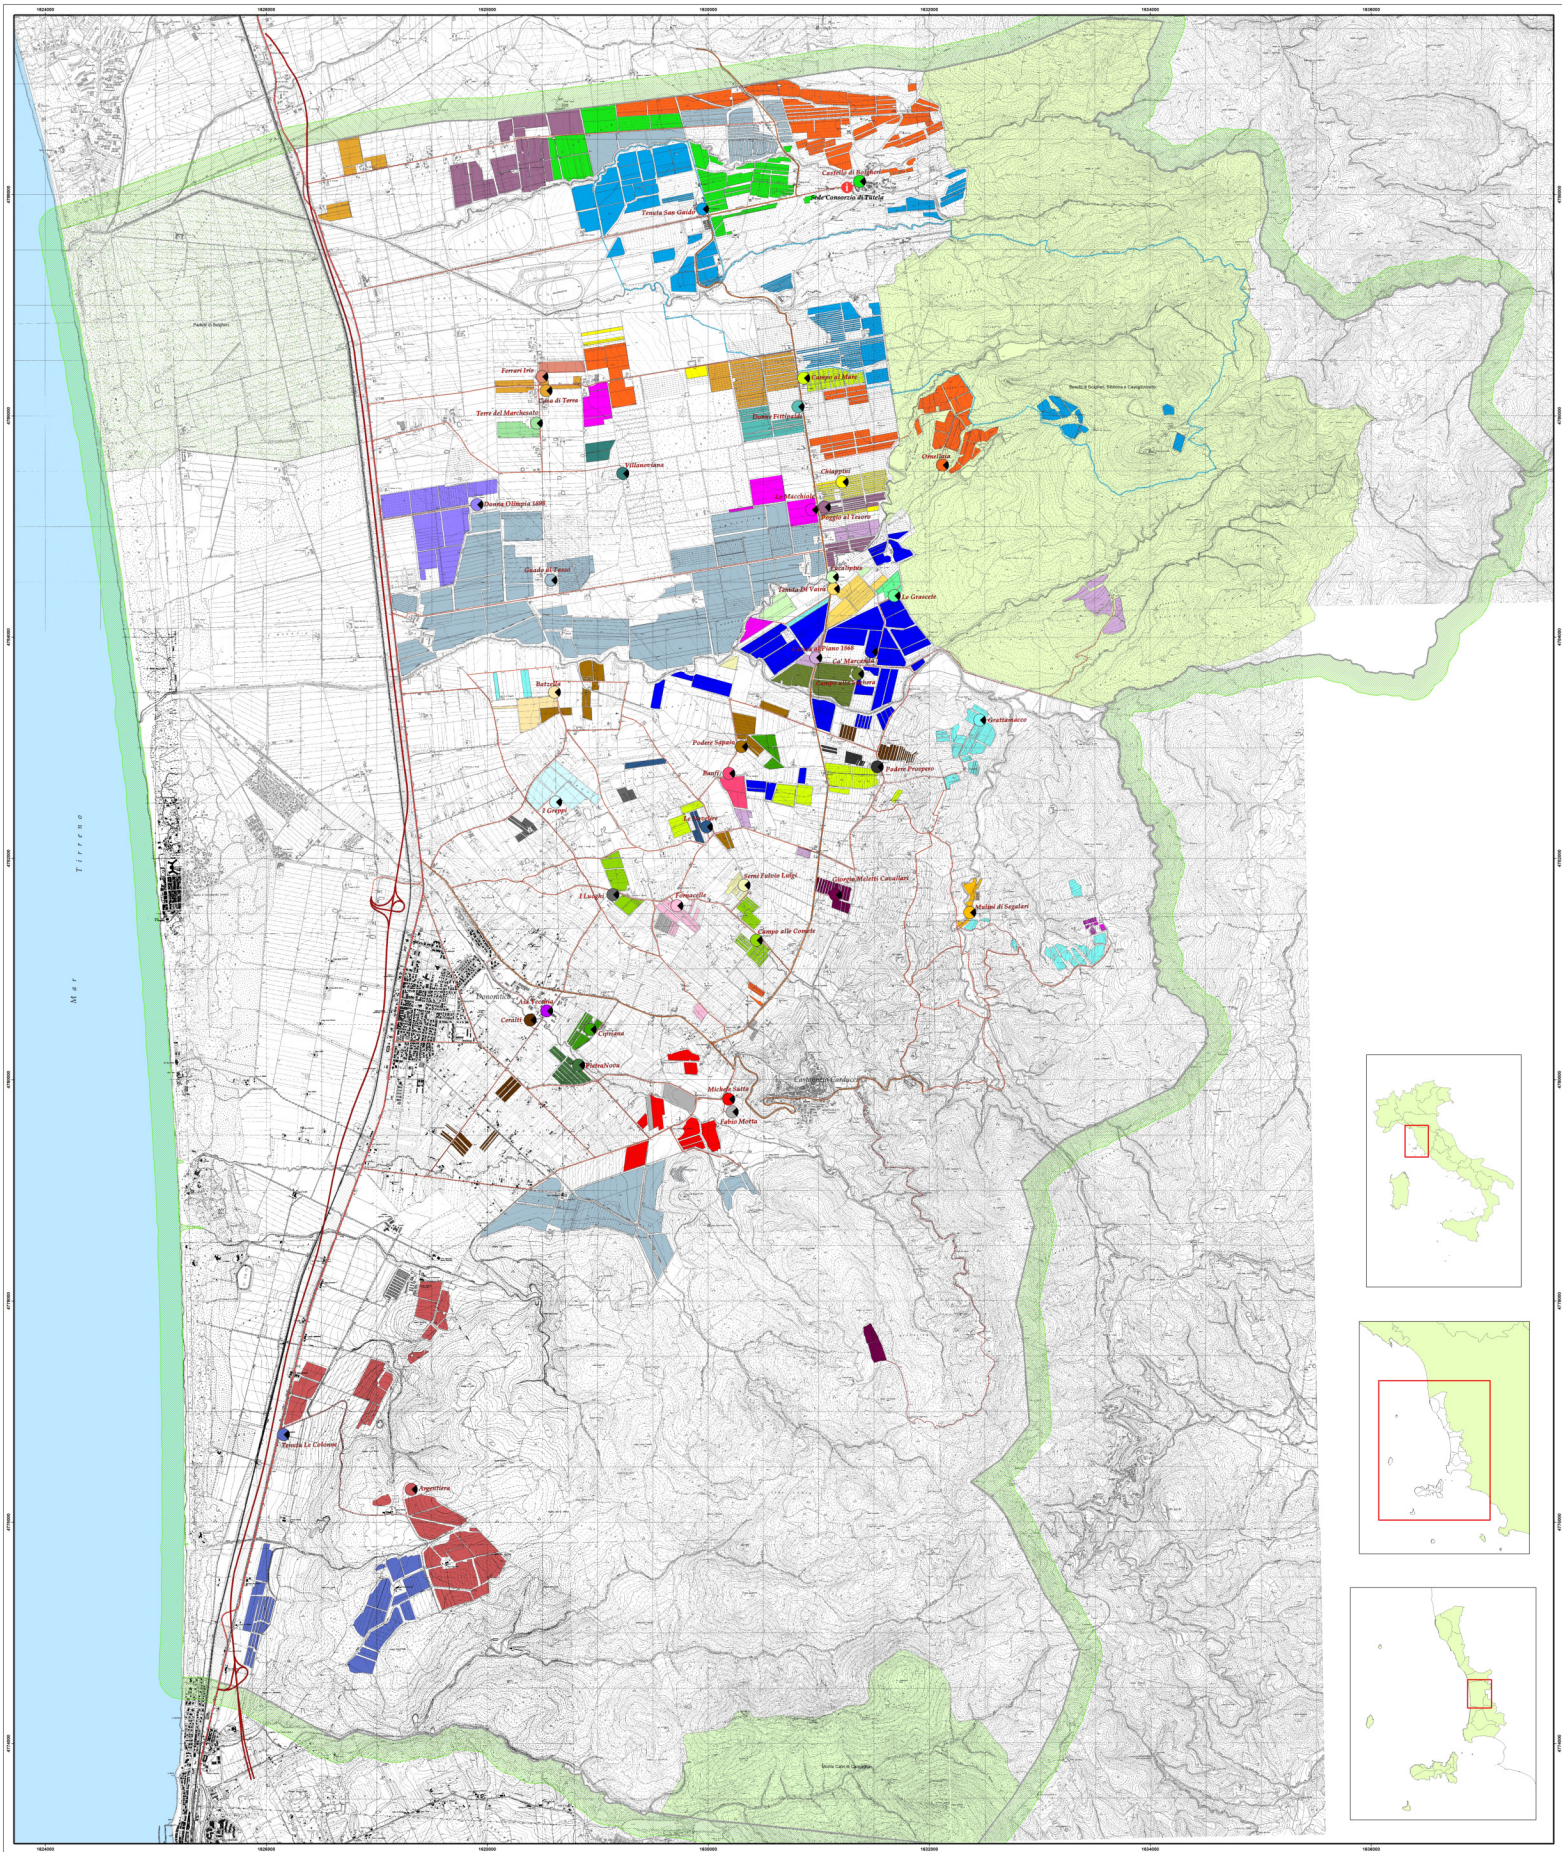

Consorzio per la tutela dei vini BOLGHERI DOC

Provincia di Livorno - Comune di Castagneto Carducci

Tuscany - Italy

Inquadramento territoriale dei vigneti iscritti

Base topografica regionale Scala 1:5.000

Legenda

Viabilità

- Ferrovia
- Variante Aurelia
- Aurelia
- Viabilità Provinciale
- Viabilità Comunale
- Accessi al centro aziendale

Centri aziendali dei soci e loro vigneti

- Ain Vecchia
- Argentario
- Barfi
- Battella
- Ca' Marcanda
- Caccia al Piano 1868
- Campo al Mare
- Campo alla Soghera
- Campo alle Comete
- Casa di Terra
- Castello di Bolgheri
- Ceralti
- Chiappini
- Cipriano
- Donna Olimpia 1898
- Donne Pittipaldi
- Eucalipto
- Fabio Motta
- Ferrari Iris
- Formucelle
- Giorgio Meletti Cavallari
- Gattamacco
- Guido al Tasso
- I Greppi
- I Luoghi
- Le Grascete
- Le Macchie
- Le Novatre
- Michele Satta
- Mulini di Segolari
- Ornicella
- PietraNeva
- Podere Prospero
- Podere Sapiaio
- Poggio al Tesoro
- Senni Falbio Luigi
- Tenuta Di Vaira
- Tenuta Le Colonne
- Tenuta San Guido
- Terre del Marchesato
- Villanoviana

Consorzio per la tutela dei vini BOLGHERI DOC

Febbraio 2017